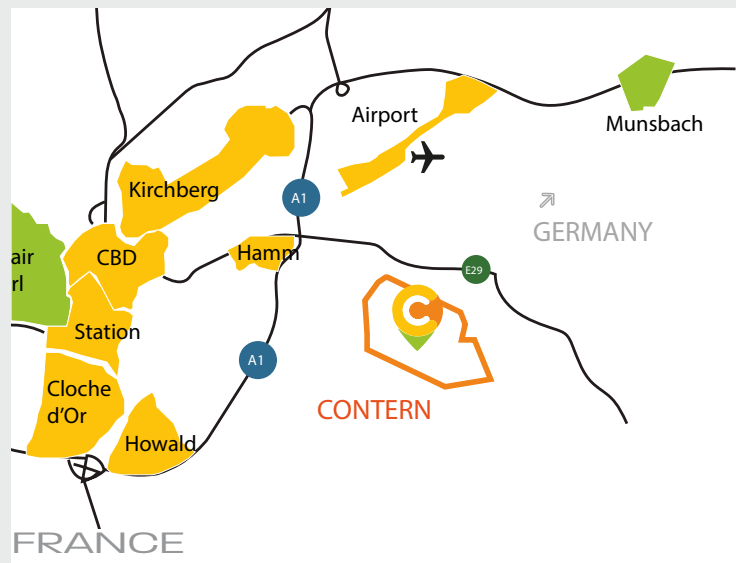

appli service à la demande
voiture partagée à louer
navette autonome
BringMe Box

localisation & accessibilité

- Station voiture en partage MOOVEE sur site
- Possibilités de parking
- Liaisons en train avec la Gare Centrale de Luxembourg & Trèves - Coblenze
- Porte à porte** : une navette autonome relie la gare avec Campus Contern
- Nombreuses lignes de bus nationales et transfrontalières (324, 325, 422, 40U and 303)

1. Arizona lounge (800m)
3. Pizzeria Fobia (800m)
4. Terra Promessa

5. Sandweiler Stuff 2
6. Gusto Ristorante Pizzeria
7. Delicious
8. Bol d'or
9. Waissen Haff

FITNESS

SUR SITE > Fitness Campus

2. Octogone Gym
3. Basic Fit