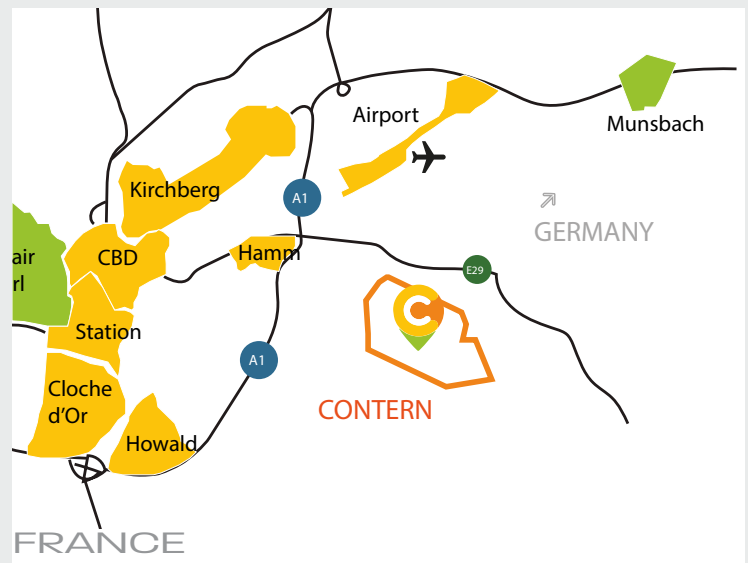

Lage & Mobilität

- MOOVEE Carsharing vor Ort
- Parkmöglichkeiten
- Zugverbindungen zum Lux-Hauptbahnhof und nach Trier-Koblenz
- **Zug zu Tür**: Selbstfahrendes Shuttle verbindet dem Bahnhof und Campus Contern
- Häufige nationale und grenzüberschreitende Busverbindungen (324, 325, 422, 40U and 303)

2. Arizona lounge (800m)
3. Pizzeria Fobia (800m)
4. Terra Promessa

5. Sandweiler Stuff 2
6. Gusto Ristorante Pizzeria
7. Delicious
8. Bol d'or
9. Waissen Haff

FITNESS

VOR ORT > Fitness Campus

2. Octogone Gym
3. Basic Fit

GESCHÄFTE & DIENSTLEISTUNGEN

VOR ORT:

- > 118 Ladestationen für Elektrofahrzeuge
- > On demand Dienstleistungen
- > BringMe Box
- > MOOVEE Carsharing Auto

1. Grand frais - Bäckerei
2. Total Tankstelle, Autowaschanlage, Snack & Supermarkt (900m)
3. Muller Pneus Contern
4. Studio-Land
5. Epicerie de Contern / Fischer
6. Renmans boucherie
7. Aldi
8. Drinx
9. Smatch
10. Bill cash machine
11. UPS
12. Banque & Caisse d'Epargne