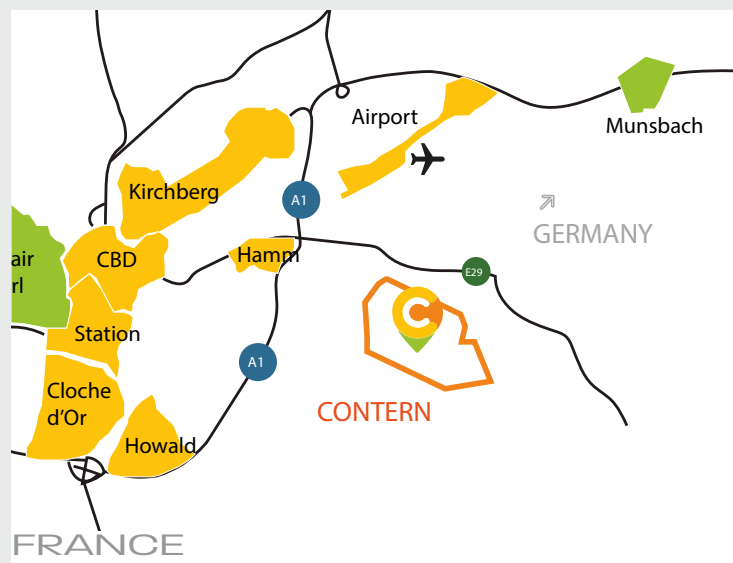

appli service à la demande  
voiture partagée à louer  
navette autonome  
BringMe Box

# localisation & accessibilité

- Station voiture en partage MOOVEE sur site
- Possibilités de parking
- Liaisons en train avec la Gare Centrale de Luxembourg & Trèves - Coblenze
- Porte à porte** : une navette autonome relie la gare avec Campus Contern
- Nombreuses lignes de bus nationales et transfrontalières (324, 325, 422, 40U and 303)

**15 minutes** de Luxembourg Centre & Kirchberg  
**10 minutes** de l'aéroport Findel

### SUR SITE

> Lunch Break

> Livraisons

1. Arizona lounge (800m)
2. Pizzeria Fobia (800m)
3. Terra Promessa

4. Sandweiler Stuff 2
5. Gusto Ristorante Pizzeria
6. Delicious
7. Bol d'or
8. Waissen Haff