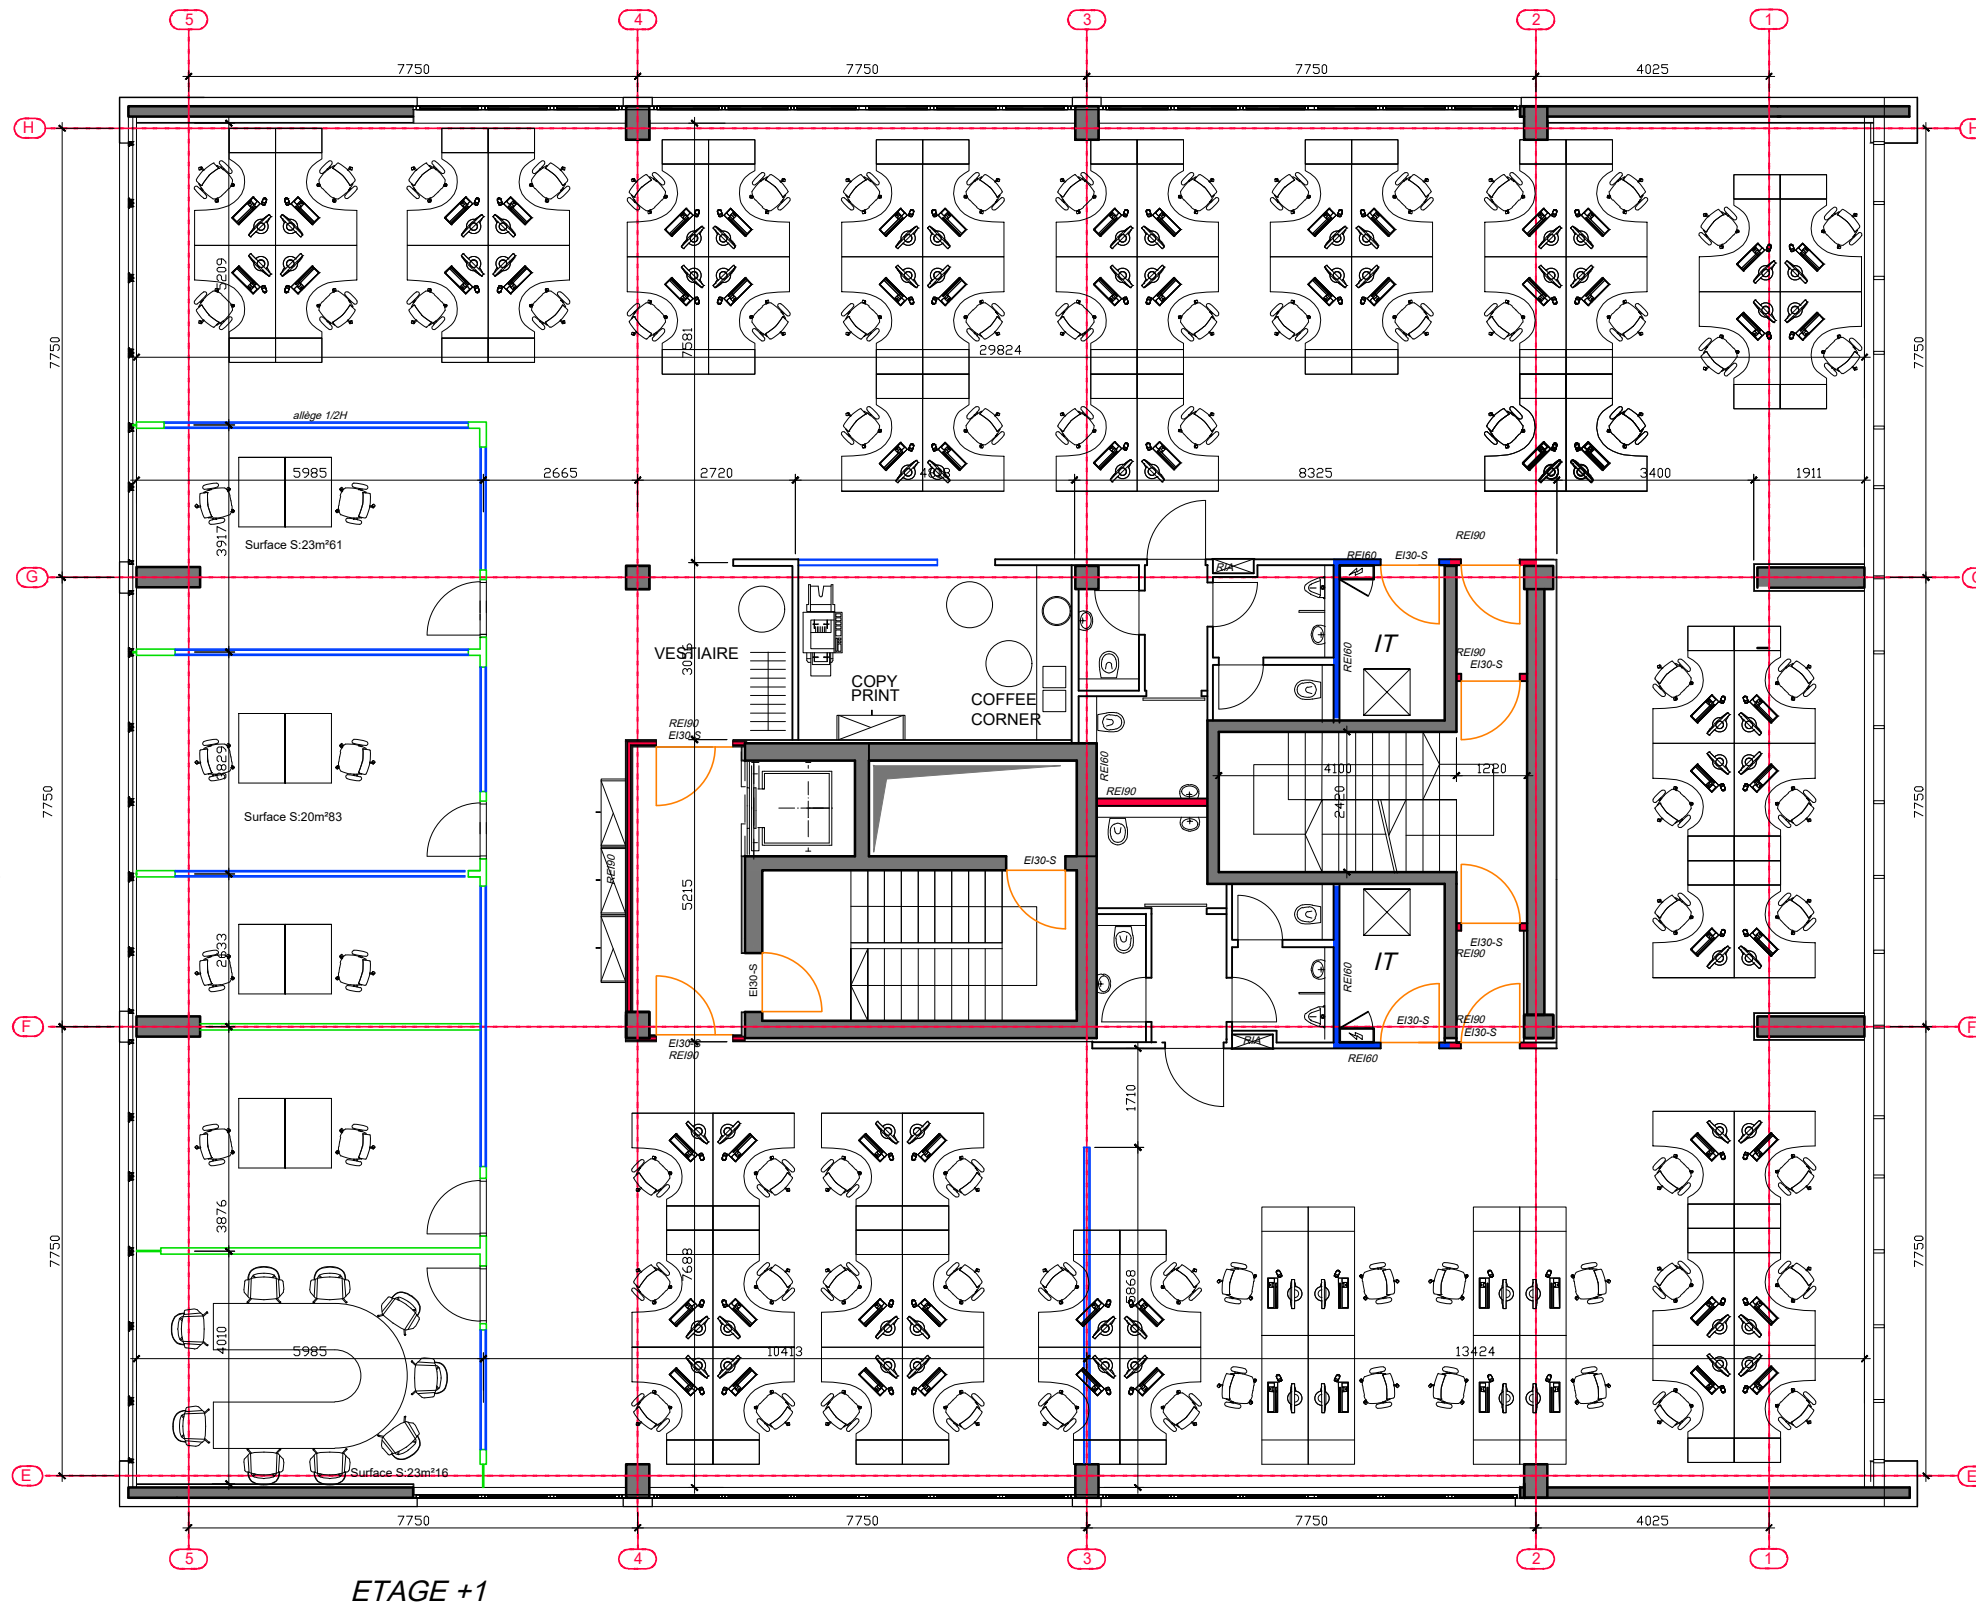

sales@campuscontern.lu

+352 26 35 23 25

751.75 M²

Prix/m² HTVA
Price/sqm EXVAT
22 €

INDEX
SEPT 2024

ALOUETTE

752 sqm -- Fitted with individual offices, meeting room, bathroom
752 m² -- Aménagé en bureaux individuels avec salle de réunion, sanitaires

1st floor - 1^{er} étage

campuscontern.lu

Feel good at work
CAMPUS
Contern