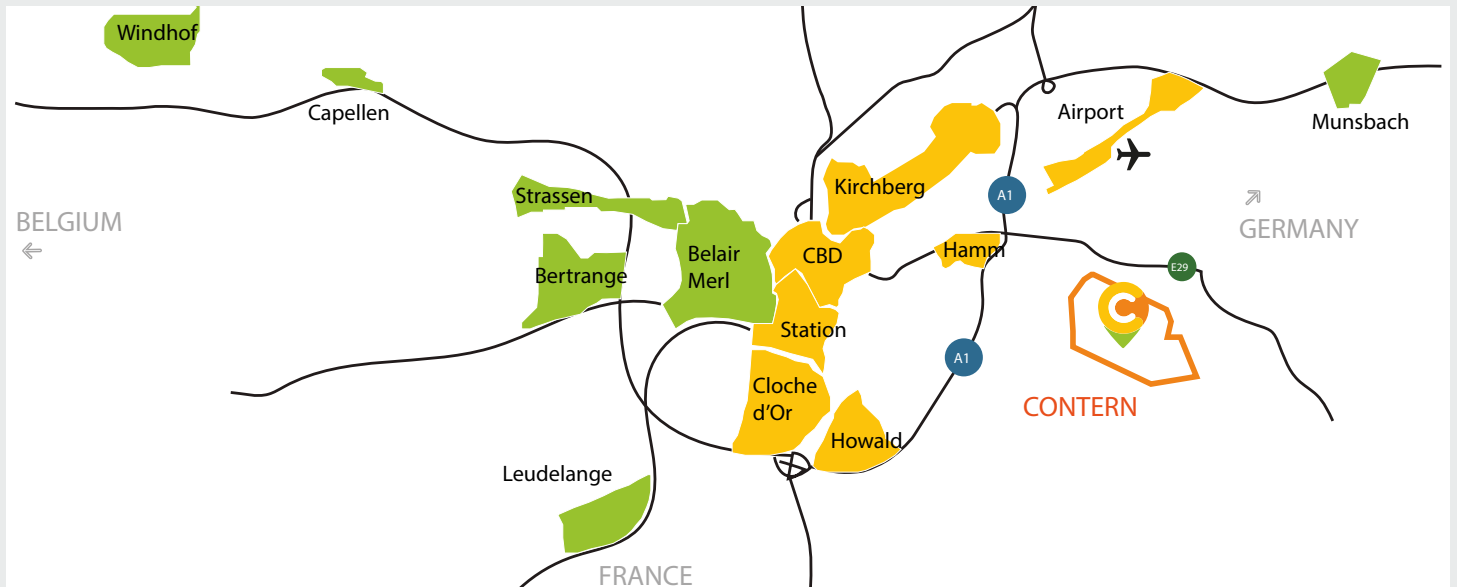

# localisation & accessibilité

- Voiture MOOVEE autopartage basée sur site
- Ratio parking exceptionnel : 1/25 m<sup>2</sup>

- Liaisons en train avec la gare de Luxembourg & Trier-Koblenz
- De nombreuses lignes de bus nationales et transfrontalières (324, 40U, 325, 422 and 303)

15 minutes de Luxembourg Centre & Kirchberg  
10 minutes de l'aéroport Findel