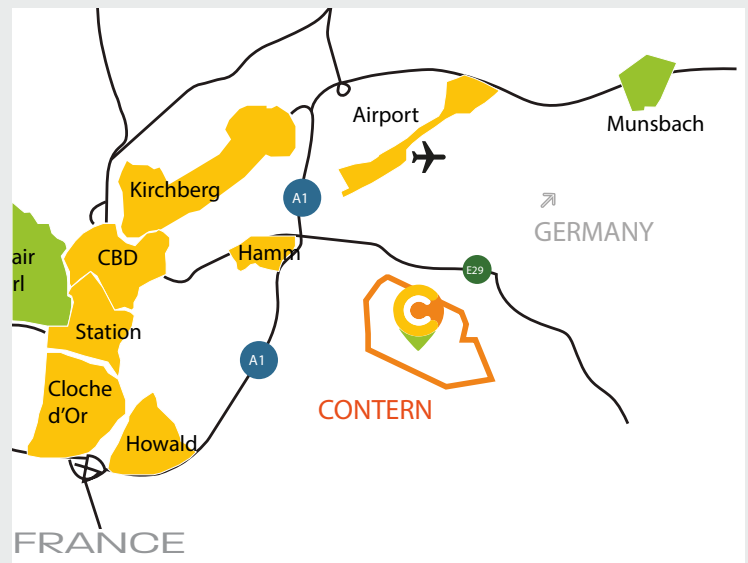

# Lage & Mobilität

- MOOVEE Carsharing vor Ort
- Parkmöglichkeiten
- Zugverbindungen zum Lux-Hauptbahnhof und nach Trier-Koblenz
- Zug zu Tür:** Selbstfahrendes Shuttle verbindet dem Bahnhof und Campus Contern
- Häufige nationale und grenzüberschreitende Busverbindungen (324, 325, 422, 40U and 303)

**15 Minuten** zu Luxembourg Zentrum & Kirchberg  
**10 Minuten** zu Findel Flughafen

### VOR ORT

- > Lunch Break
- > Lieferungen

- Arizona lounge (800m)
- Pizzeria Fobia (800m)
- Terra Promessa

- Sandweiler Stuff 2
- Gusto Ristorante Pizzeria
- Delicious
- Bol d'or
- Waissen Haff