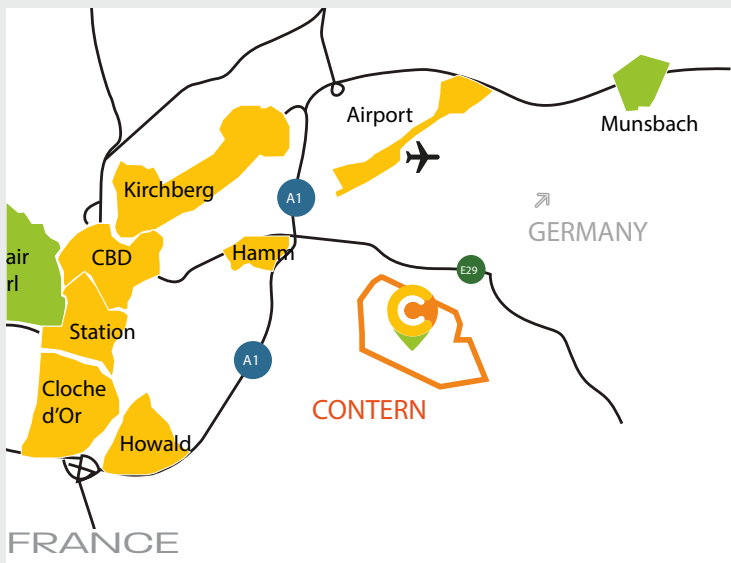

appli service à la demande  
voiture partagée à louer  
navette autonome  
BringMe Box

# localisation & accessibilité

- Station voiture en partage MOOVEE sur site
- Possibilités de parking
- Liaisons en train avec la Gare Centrale de Luxembourg & Trèves - Coblenze
- Porte à porte** : une navette autonome relie la gare avec Campus Contern
- Nombreuses lignes de bus nationales et transfrontalières (324, 325, 422, 40U and 303)

**15 minutes** de Luxembourg Centre & Kirchberg  
**10 minutes** de l'aéroport Findel

### SUR SITE

> Lunch Break

> Livraisons

1. Arizona lounge (800m)
2. Pizzeria Fobia (800m)
3. Terra Promessa

4. Sandweiler Stuff 2
5. Gusto Ristorante Pizzeria
6. Delicious
7. Bol d'or
8. Waissen Haff