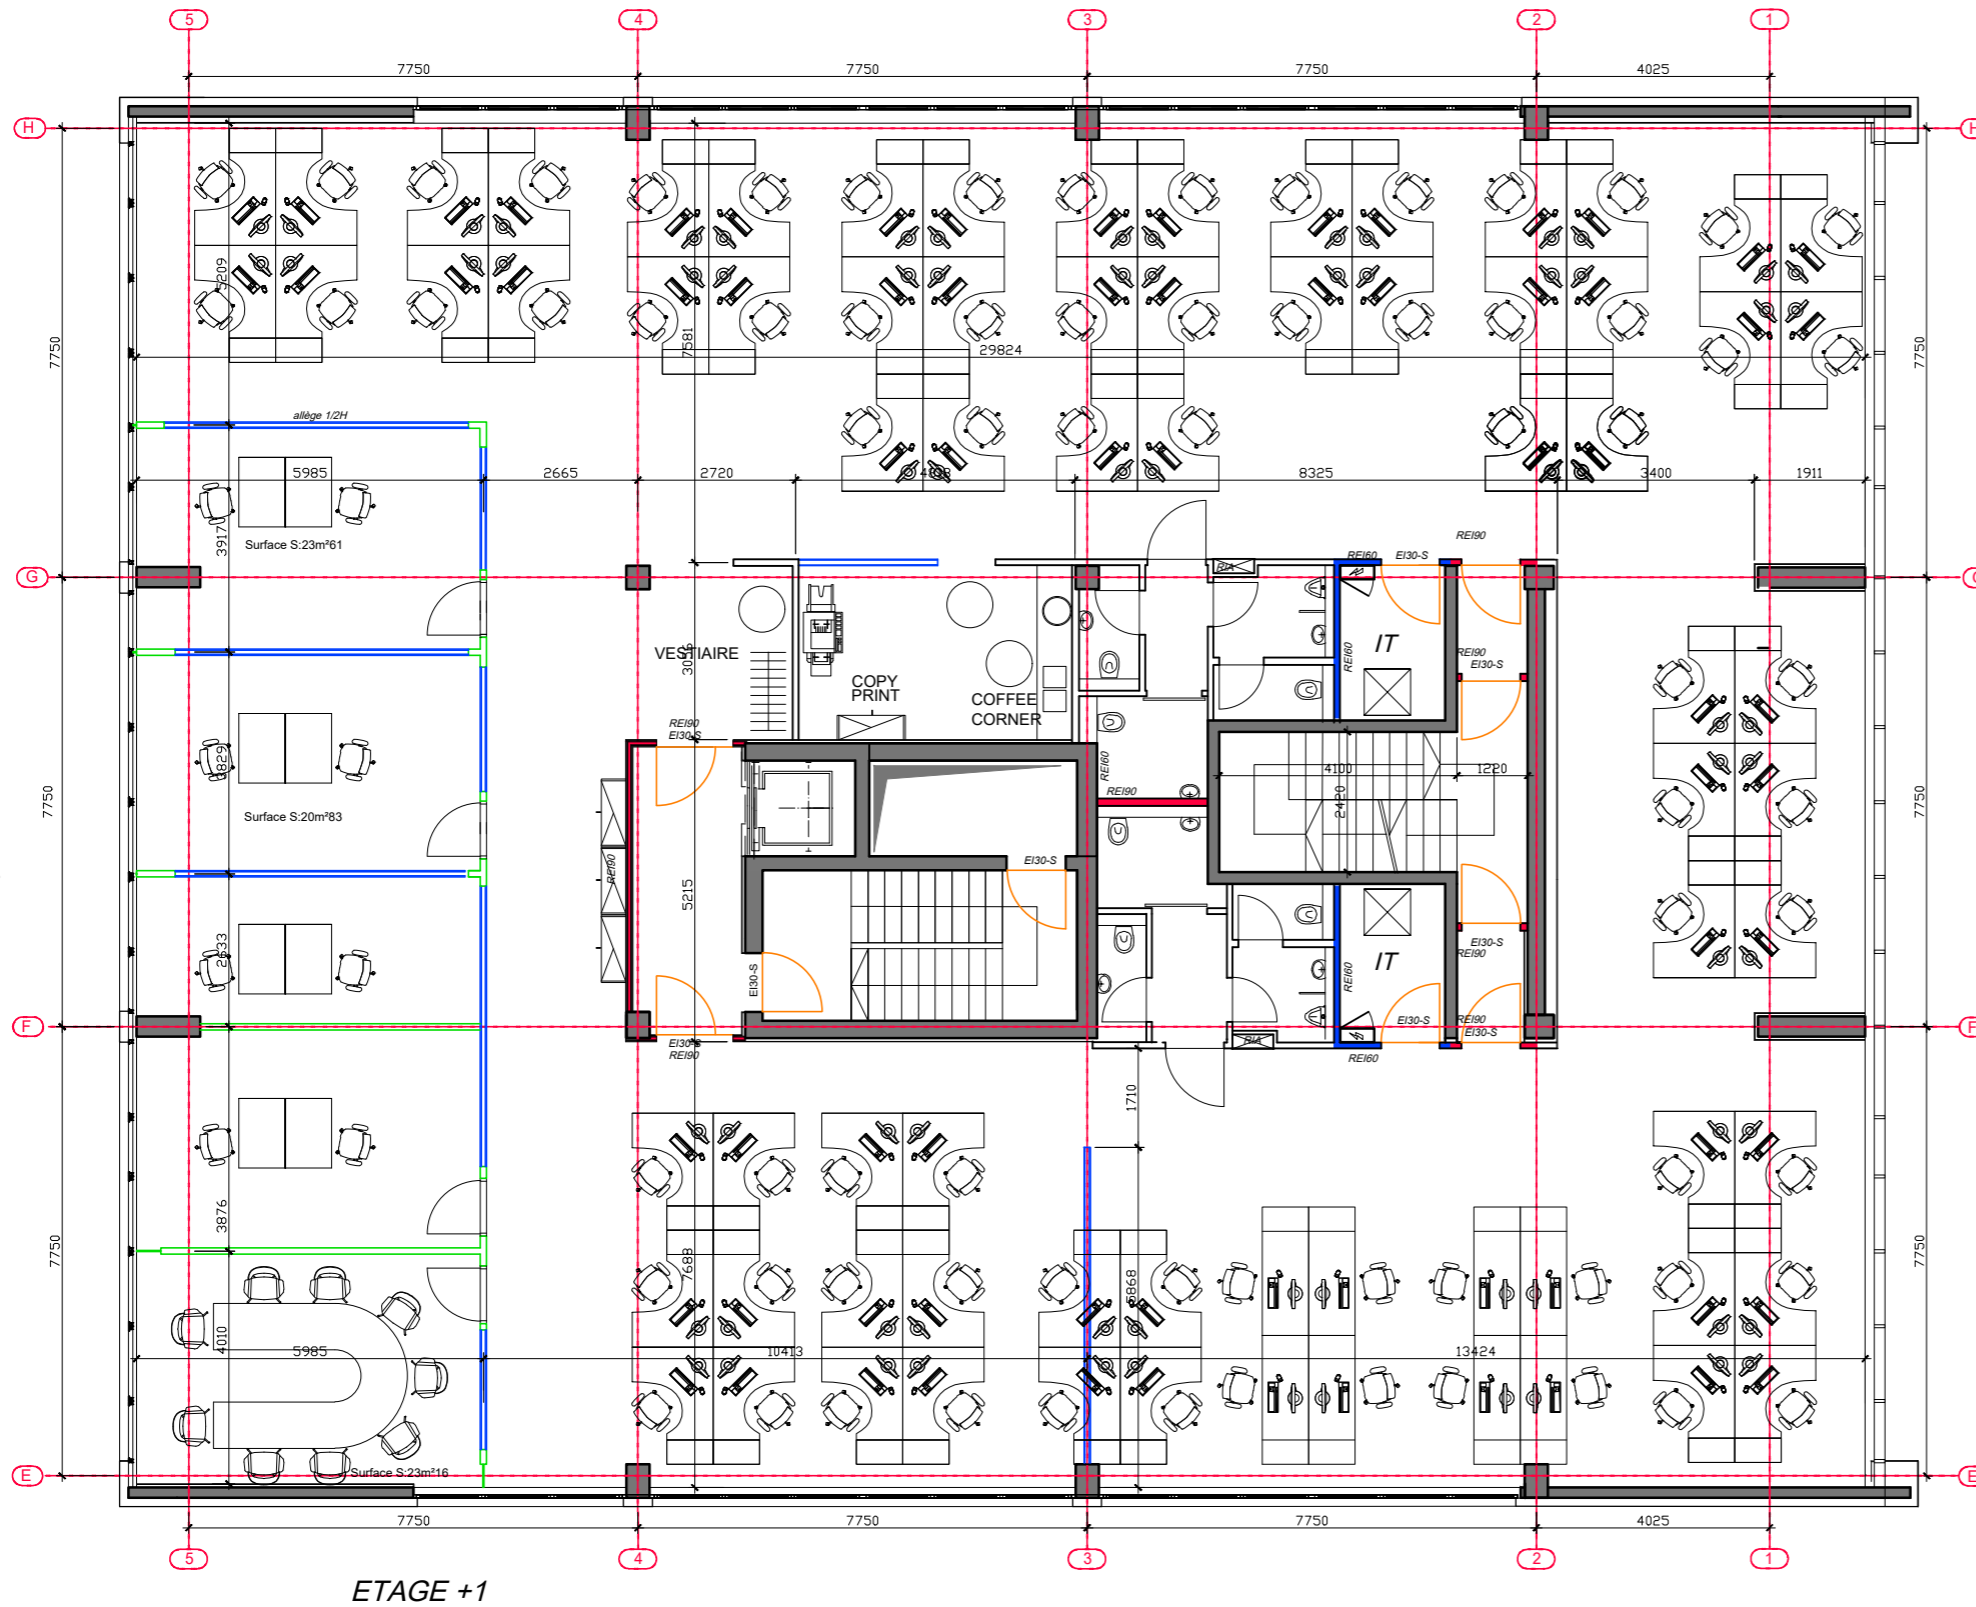

sales@campuscontern.lu

+352 26 35 23 25

751.75 M²

Prix/m² HTVA
Price/sqm EXVAT
22 €

INDEX
DEC 2024

ALOUETTE

752 sqm -- Fitted with individual offices, meeting room, bathroom
752 m² -- Aménagé en bureaux individuels avec salle de réunion, sanitaires

1st floor - 1^{er} étage

campuscontern.lu

Feel good at work
CAMPUS
Contern