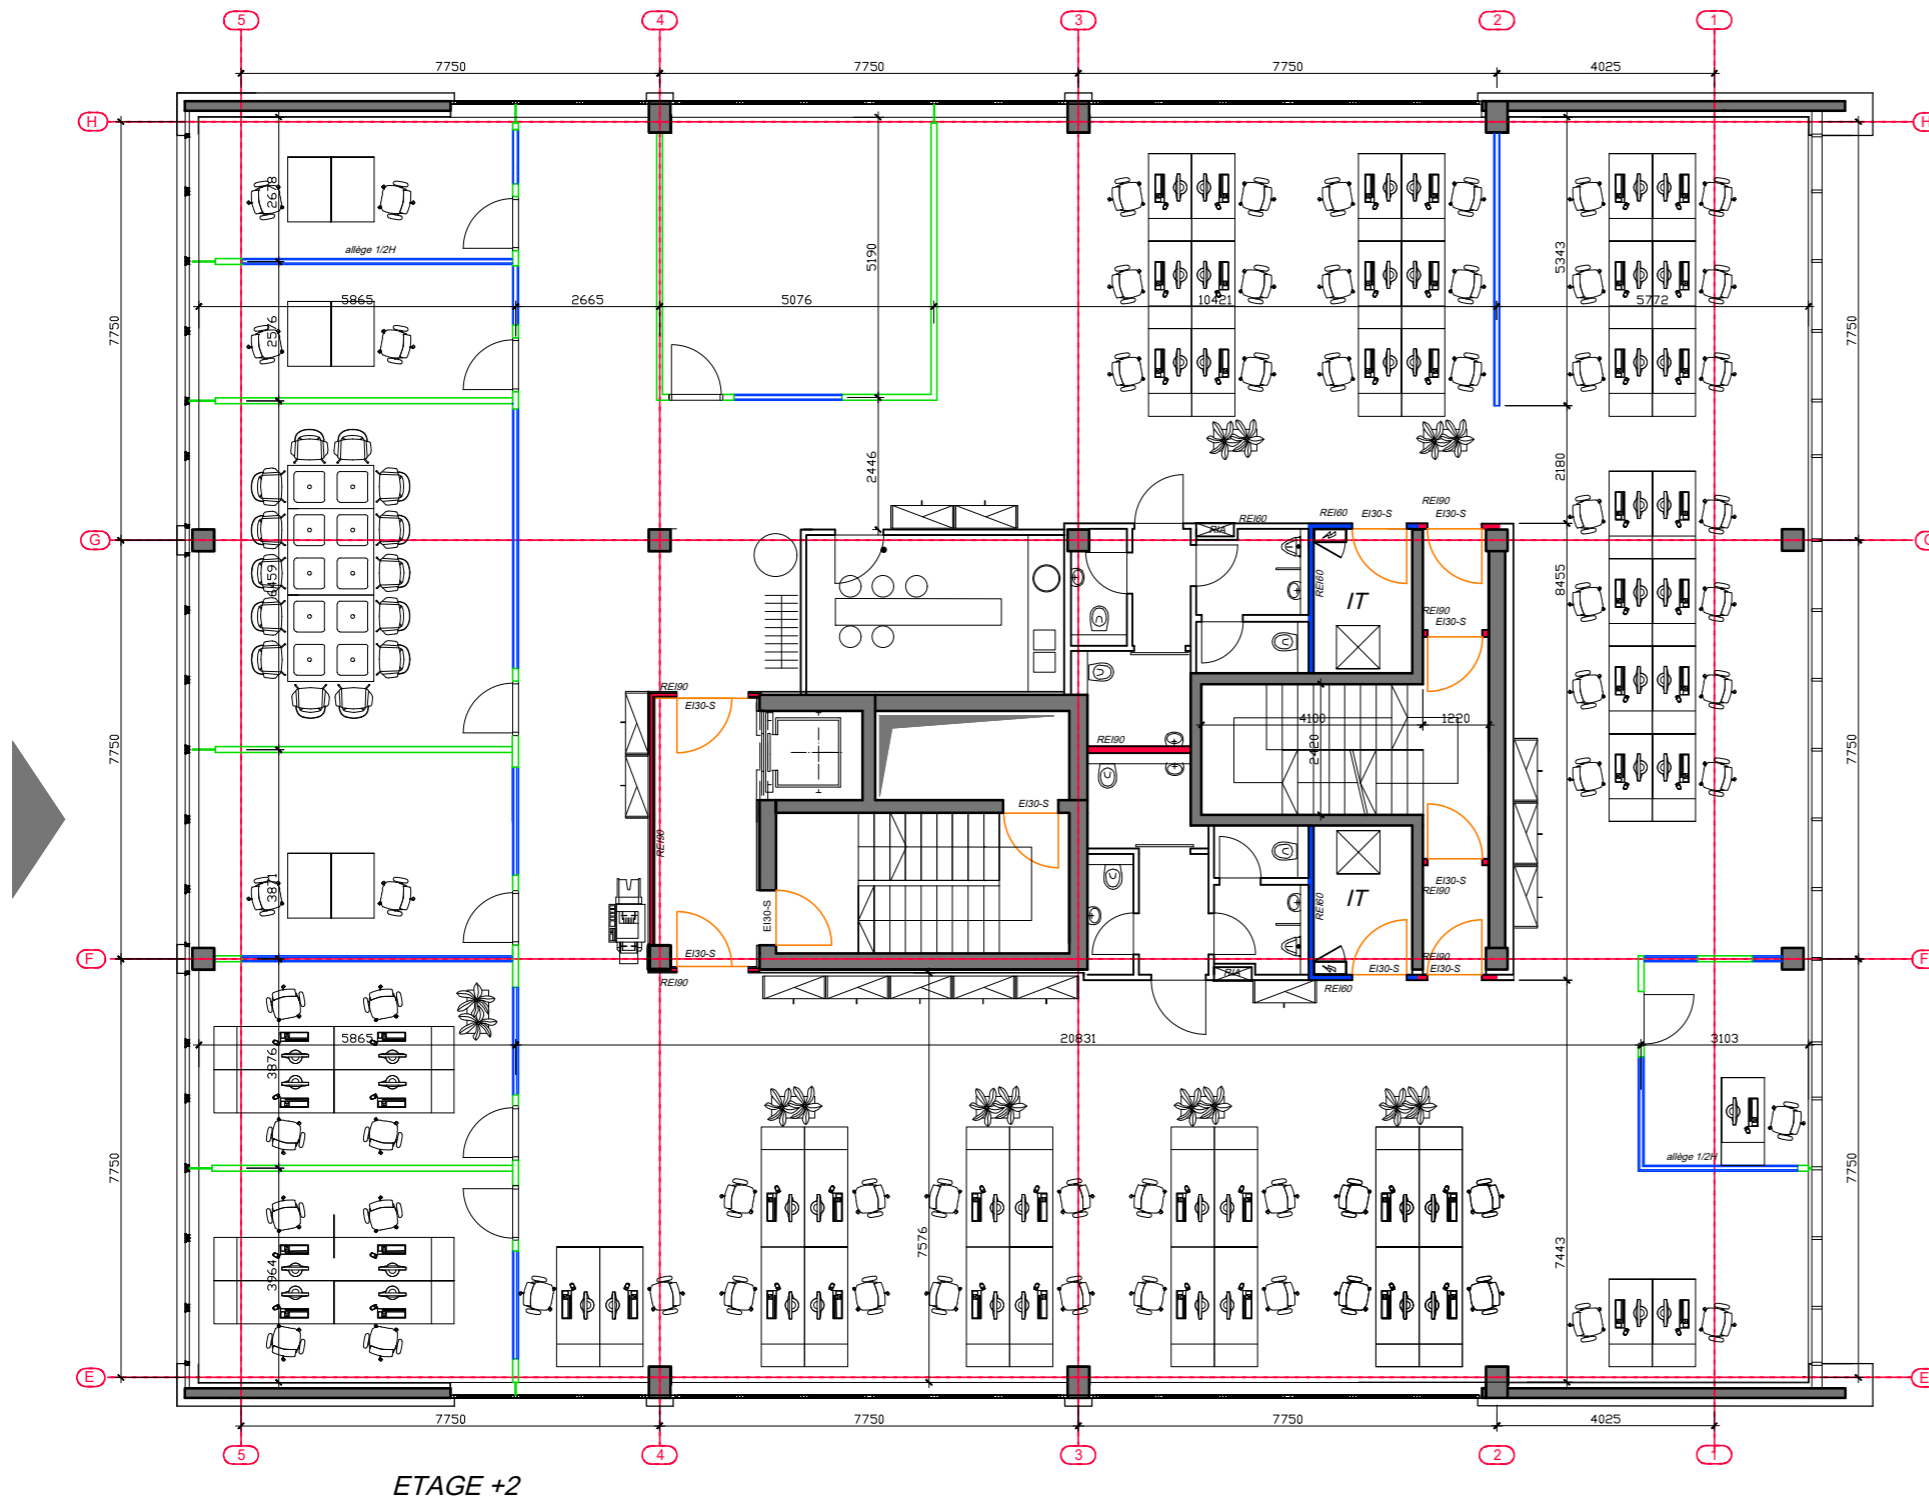

sales@campuscontern.lu

+352 26 35 23 25

751.75 M²

Prix/m² HTVA
Price/sqm EXVAT
22 €

INDEX
DEC 2024

ALOUETTE

752 sqm -- Fitted with individual offices, meeting room, bathroom
752 m² -- Aménagé en bureaux individuels avec salle de réunion, sanitaires

2nd floor - 2^{ème} étage

campuscontern.lu