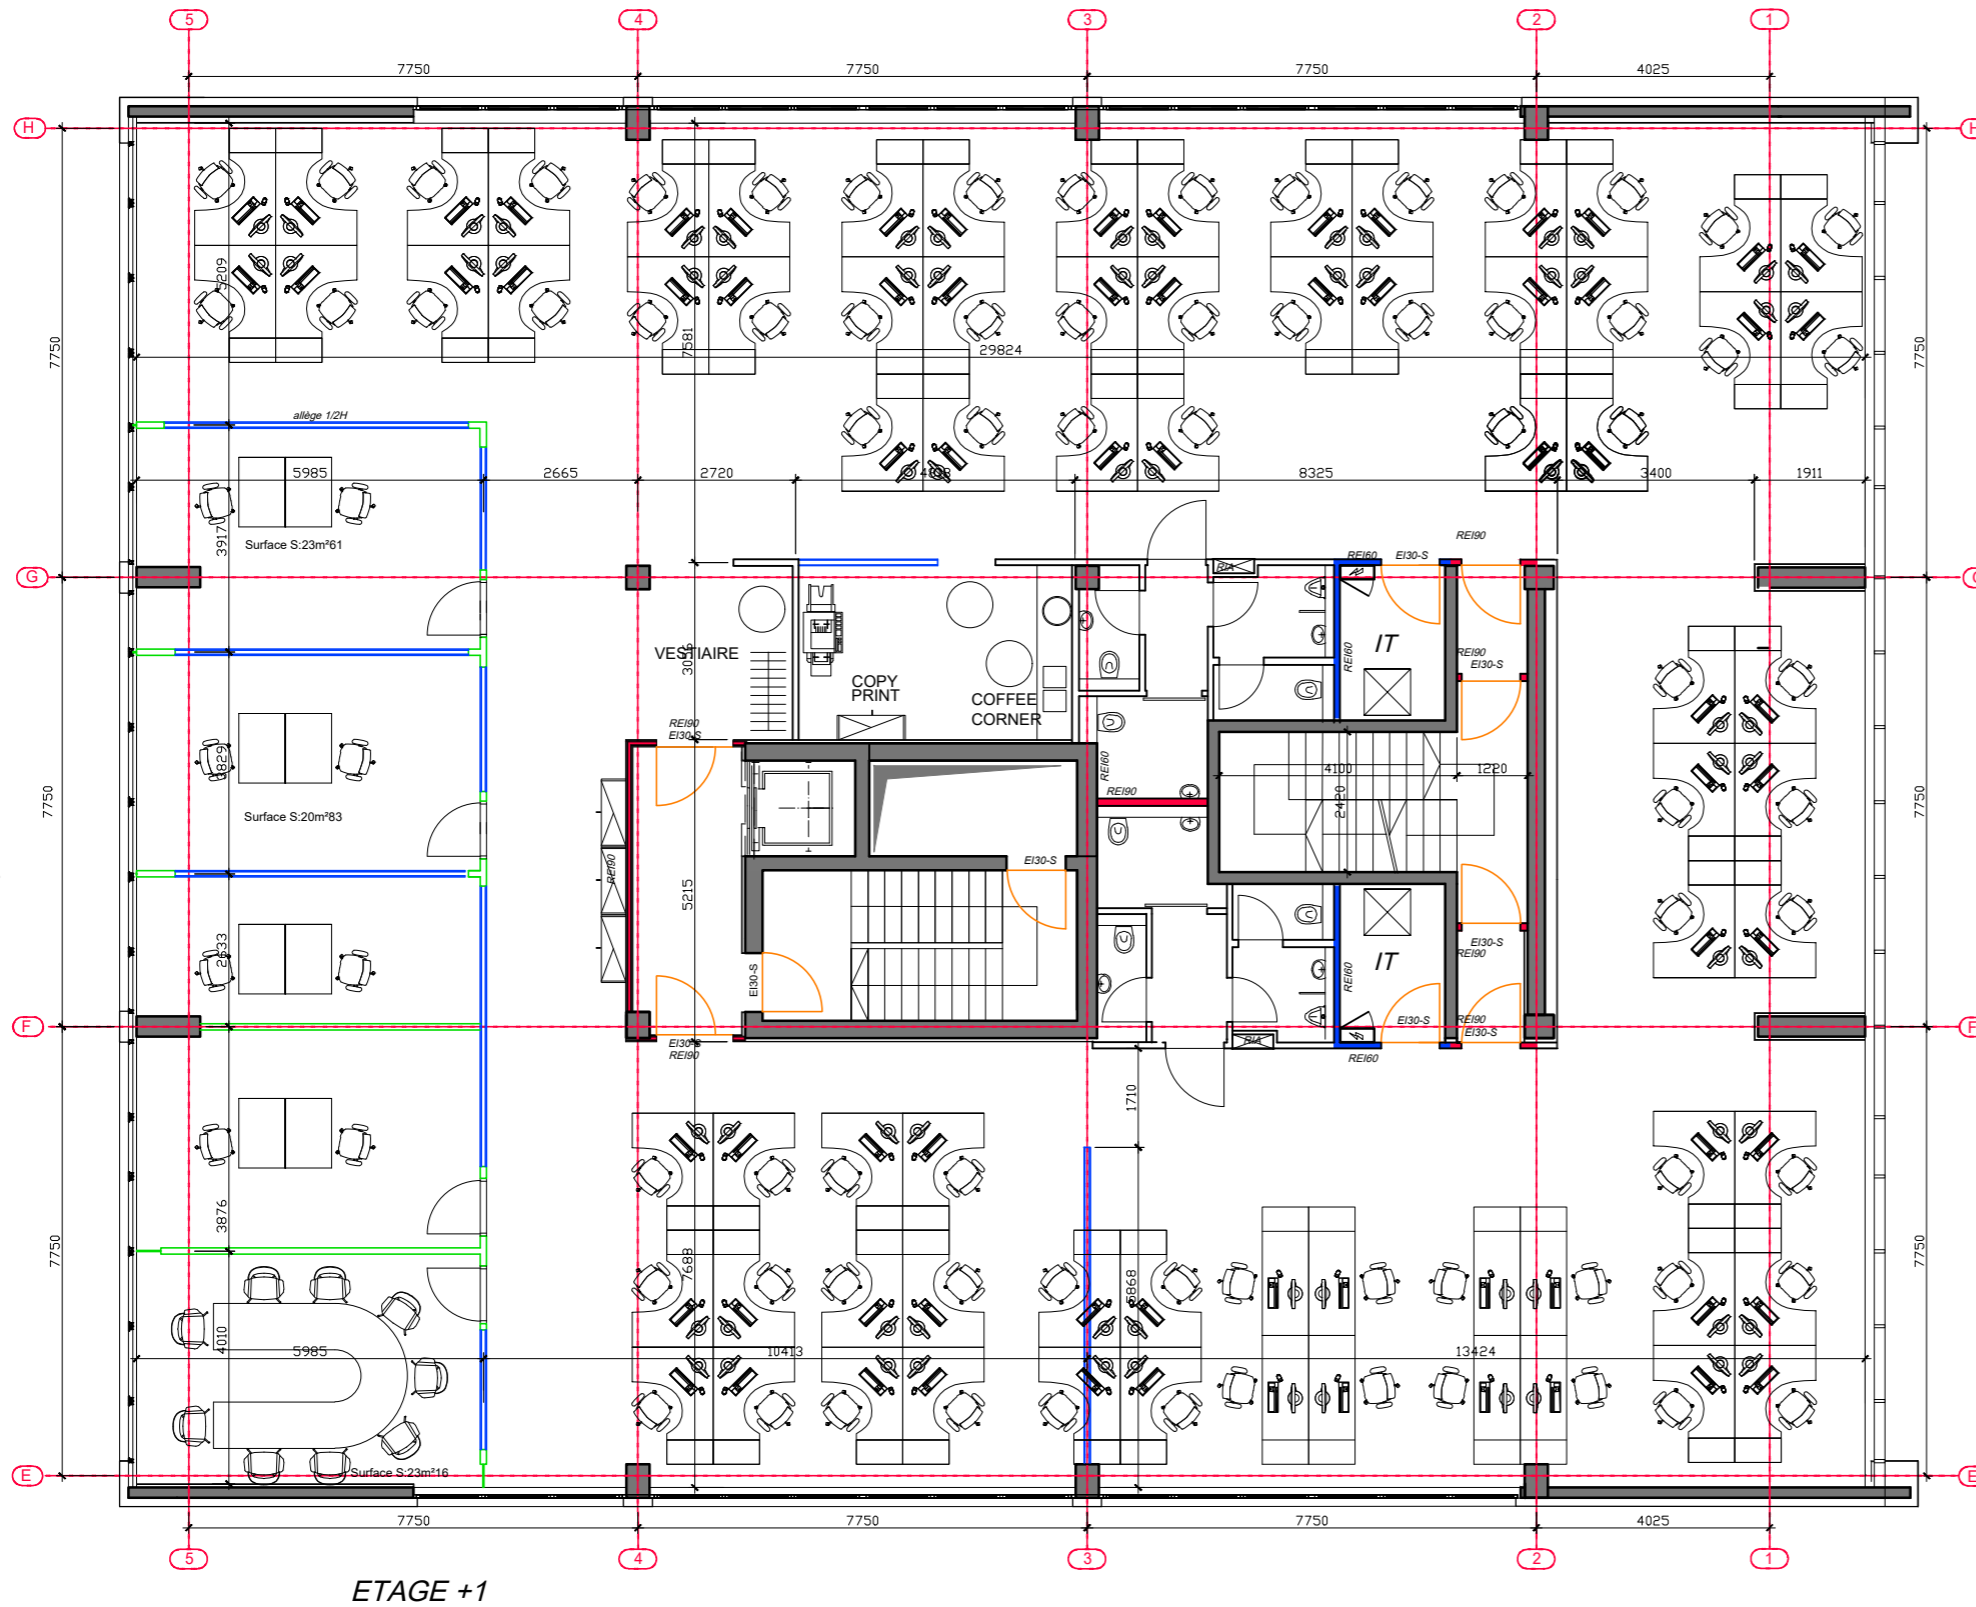

sales@campuscontern.lu

+352 26 35 23 25

751.75 M²

Prix/m² HTVA
Price/sqm EXVAT
22 €

INDEX
MARS 25

ALOUETTE

752 sqm -- Fitted with individual offices, meeting room, bathroom
752 m² -- Aménagé en bureaux individuels avec salle de réunion, sanitaires

1st floor - 1^{er} étage

campuscontern.lu

Feel good at work
CAMPUS
Contern