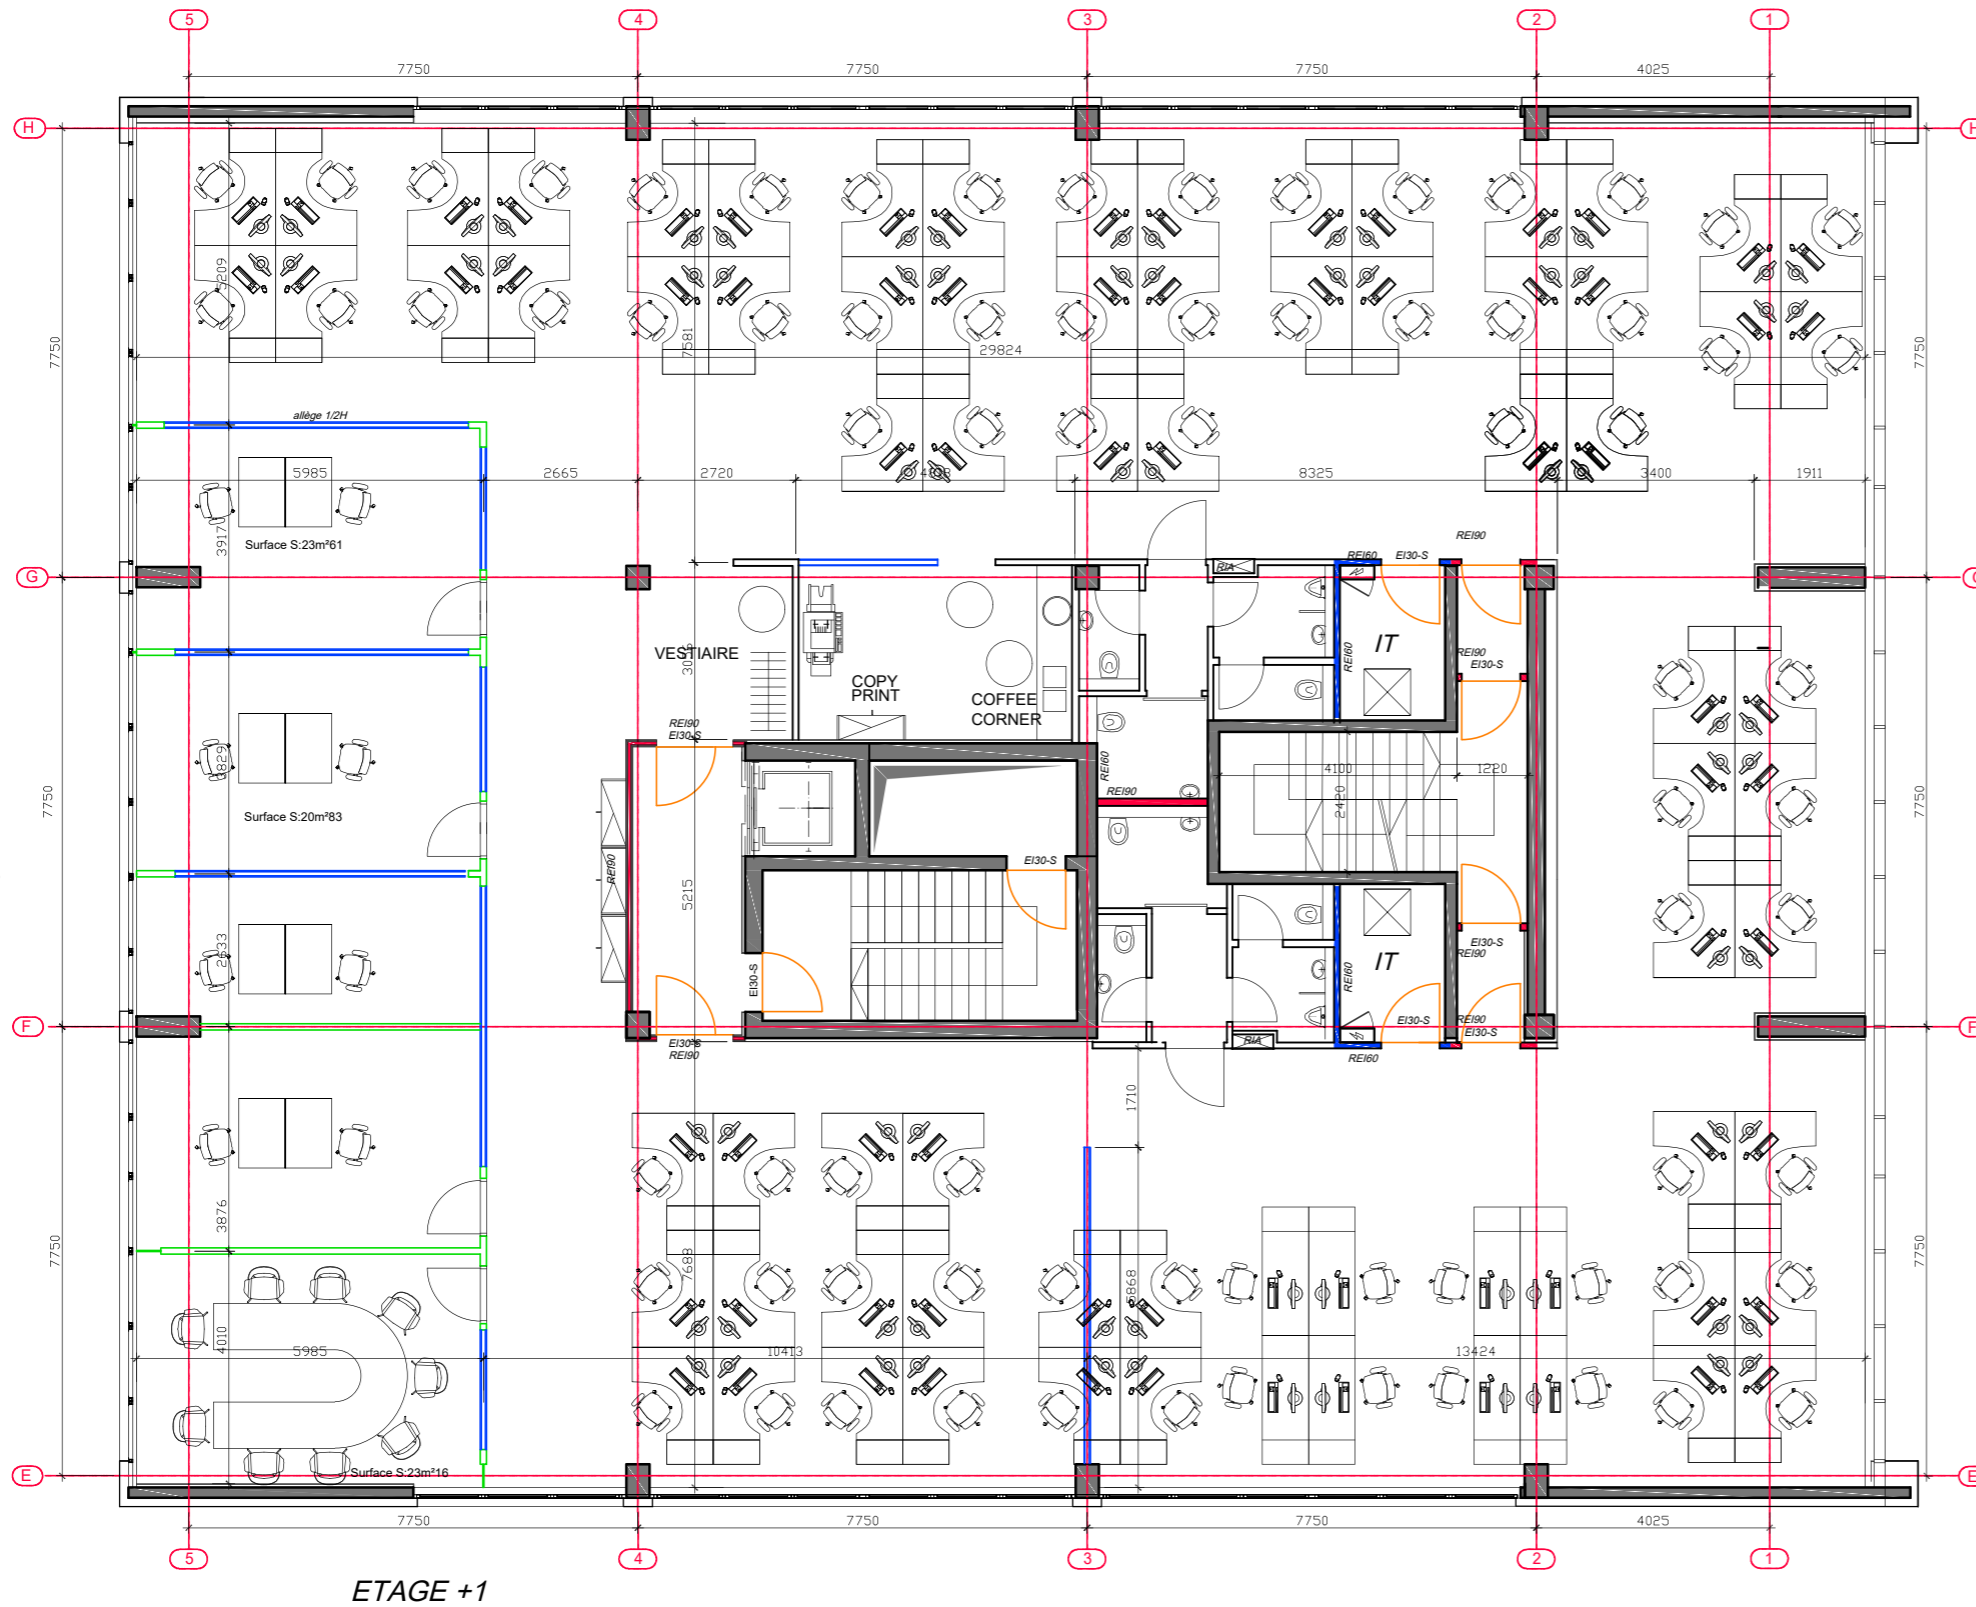

## OFFICE COMBO 1.500 SQM

Private office space, fitted and ready to move in.

Combine 2 office spaces of 752 sqm on the 1st floor & 2nd floor

[sales@campuscontern.lu](mailto:sales@campuscontern.lu)

+352 26 35 23 25

# ALOUETTE

752 sqm -- Fitted with individual offices, meeting room, bathroom  
752 m<sup>2</sup> -- Aménagé en bureaux individuels avec salle de réunion, sanitaires

1<sup>st</sup> floor - 1<sup>er</sup> étage

# ALOUETTE

752 sqm -- Fitted with individual offices, meeting room, bathroom  
752 m<sup>2</sup> -- Aménagé en bureaux individuels avec salle de réunion, sanitaires

2<sup>nd</sup> floor - 2<sup>ème</sup> étage