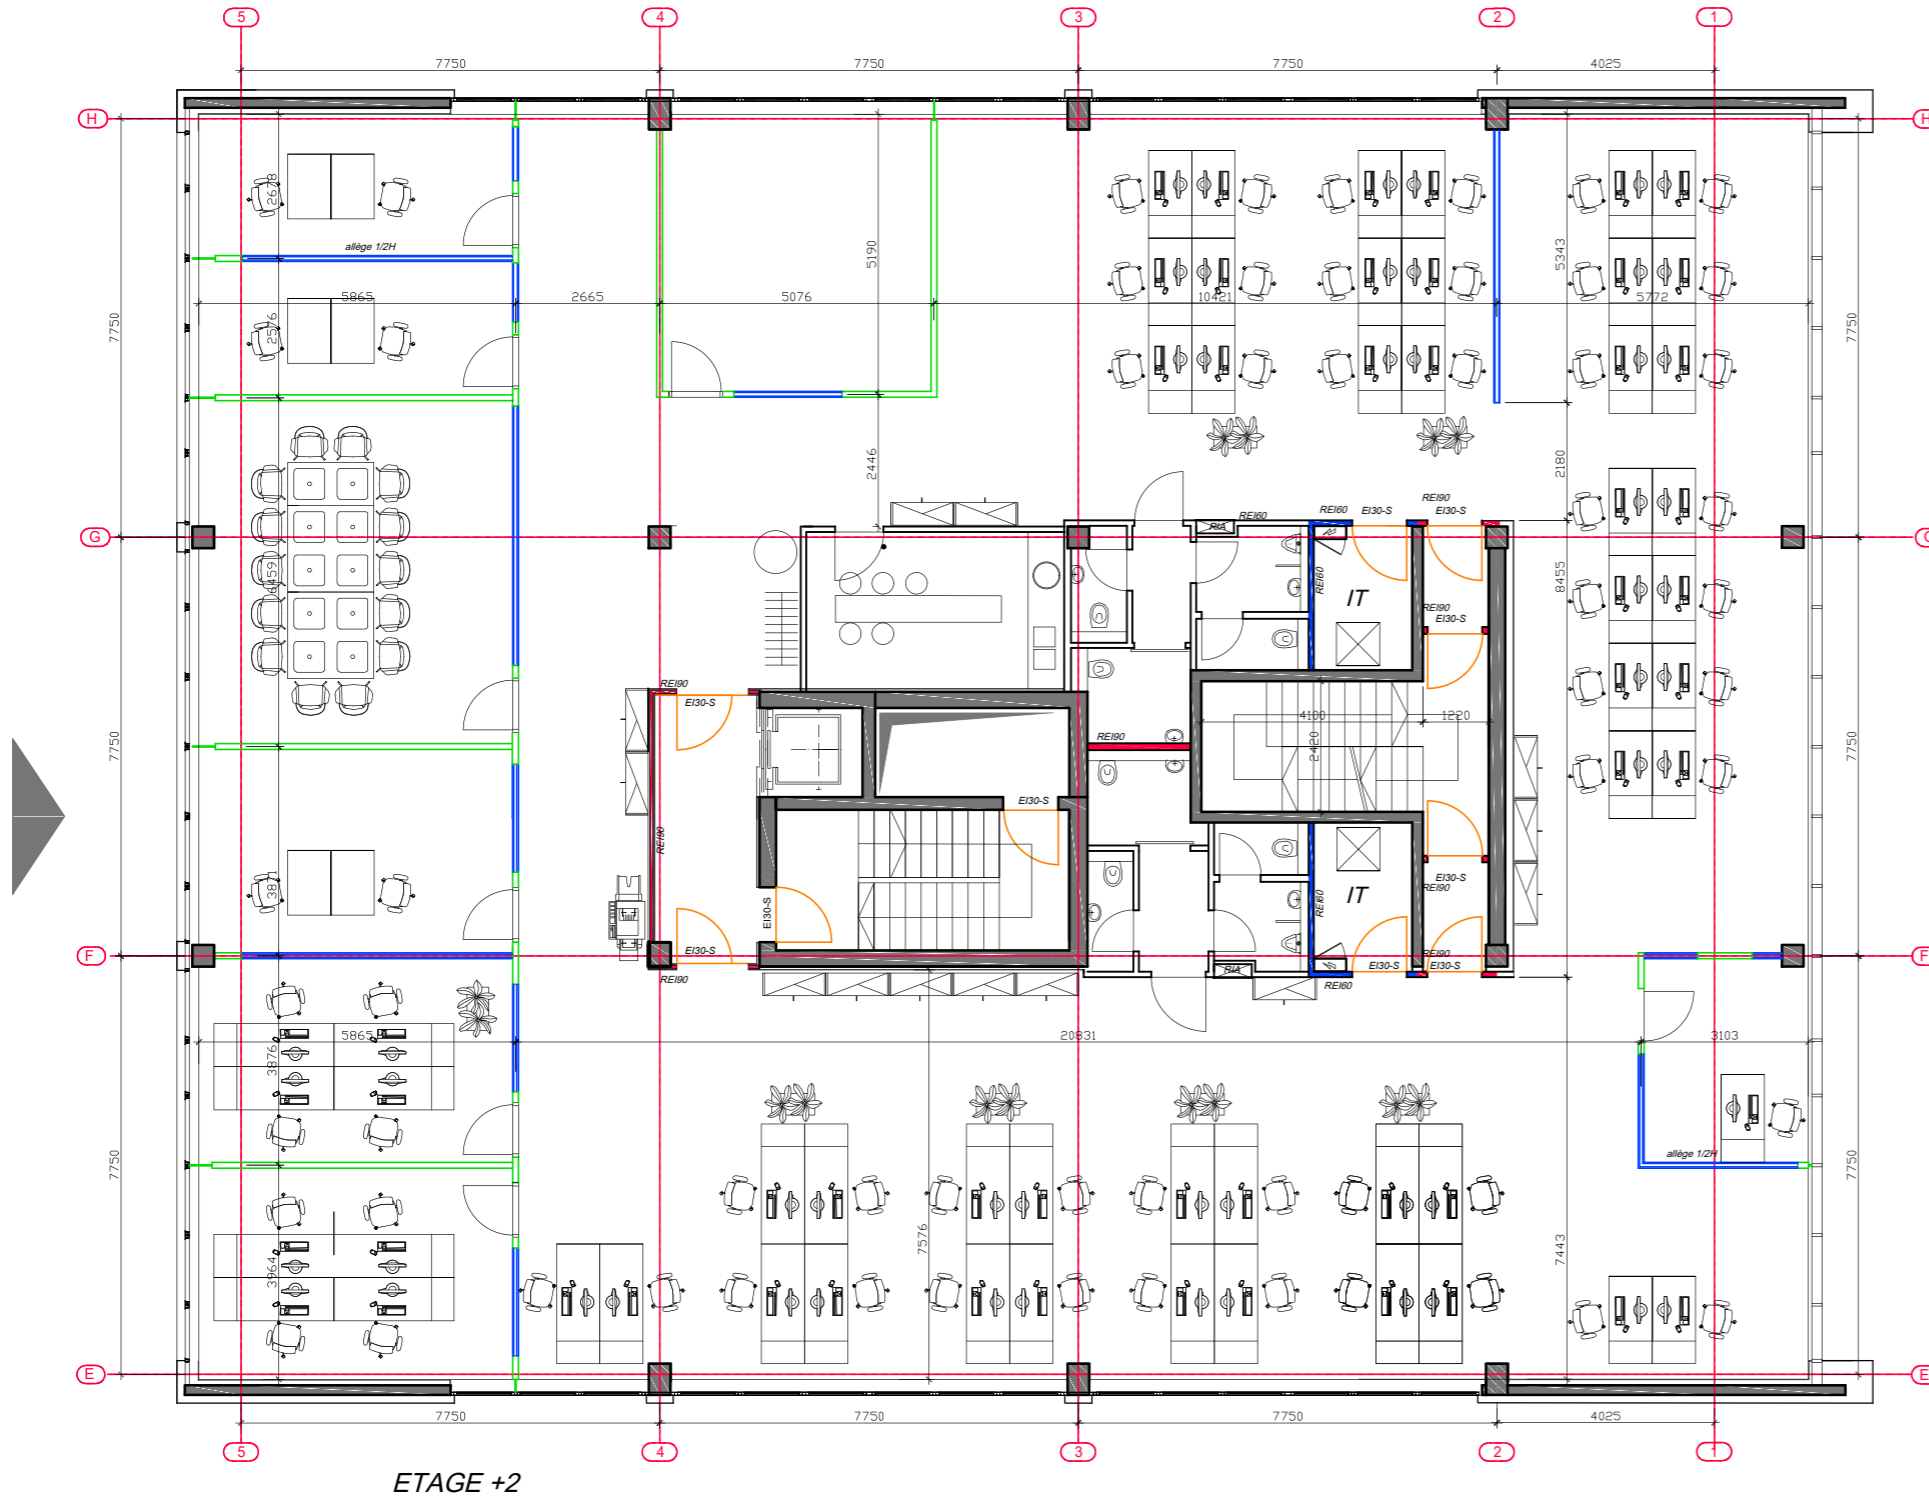

sales@campuscontern.lu

+352 26 35 23 25